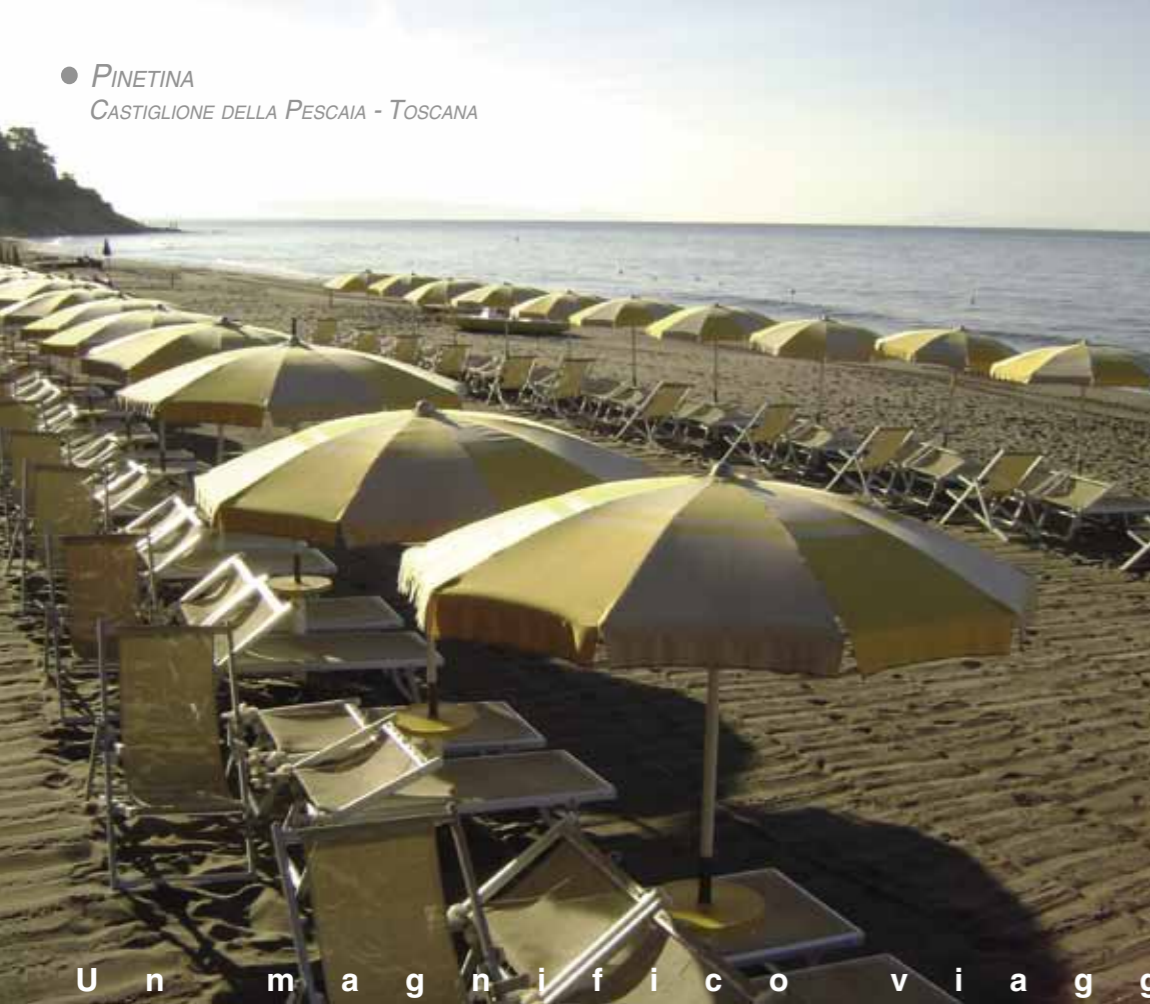

● PINETINA
CASTIGLIONE DELLA PESCAIA - TOSCANA